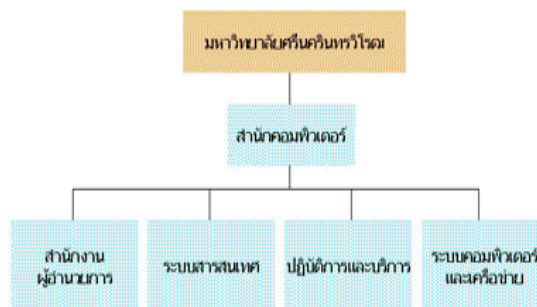

การบริหารงาน

โครงสร้างการแบ่งส่วนราชการ

- ❖ สำนักงานผู้ช่วยฯ
- ❖ ฝ่ายระบบสารสนเทศ
- ❖ ฝ่ายปฏิบัติการและบริการ

สถานที่ตั้งและติดต่อ

สำนักคอมพิวเตอร์ มหาวิทยาลัยศรีนครินทรวิโรฒ
ที่อยู่ 114 ถนนสุขุมวิท ซอยสุขุมวิท 23 เขต
วัฒนา กรุงเทพฯ 10110

ที่ทำการ ประสานมิตร อาคาร 16
ชั้น 2,3,4,15 และ
องครักษ์ อาคารเรียนรวม ชั้น 3

โทรศัพท์ 02-258-1260, 02-259-2218,
02-649-5706

โทรศัพท์ภายใน 5069

โทรสาร 02-259-2217

อีเมล swucc@swu.ac.th

URL <http://cc.swu.ac.th>

การใช้บริการห้องปฏิบัติการคอมพิวเตอร์

ประสานมิตร ชั้น 3 อาคาร 16

องครักษ์ ชั้น 3 อาคารเรียนรวม

ช่วงเวลาเปิดให้บริการ

จันทร์-ศุกร์ 8.00-19.00 น.

เสาร์-อาทิตย์ 8.30-16.30 น.