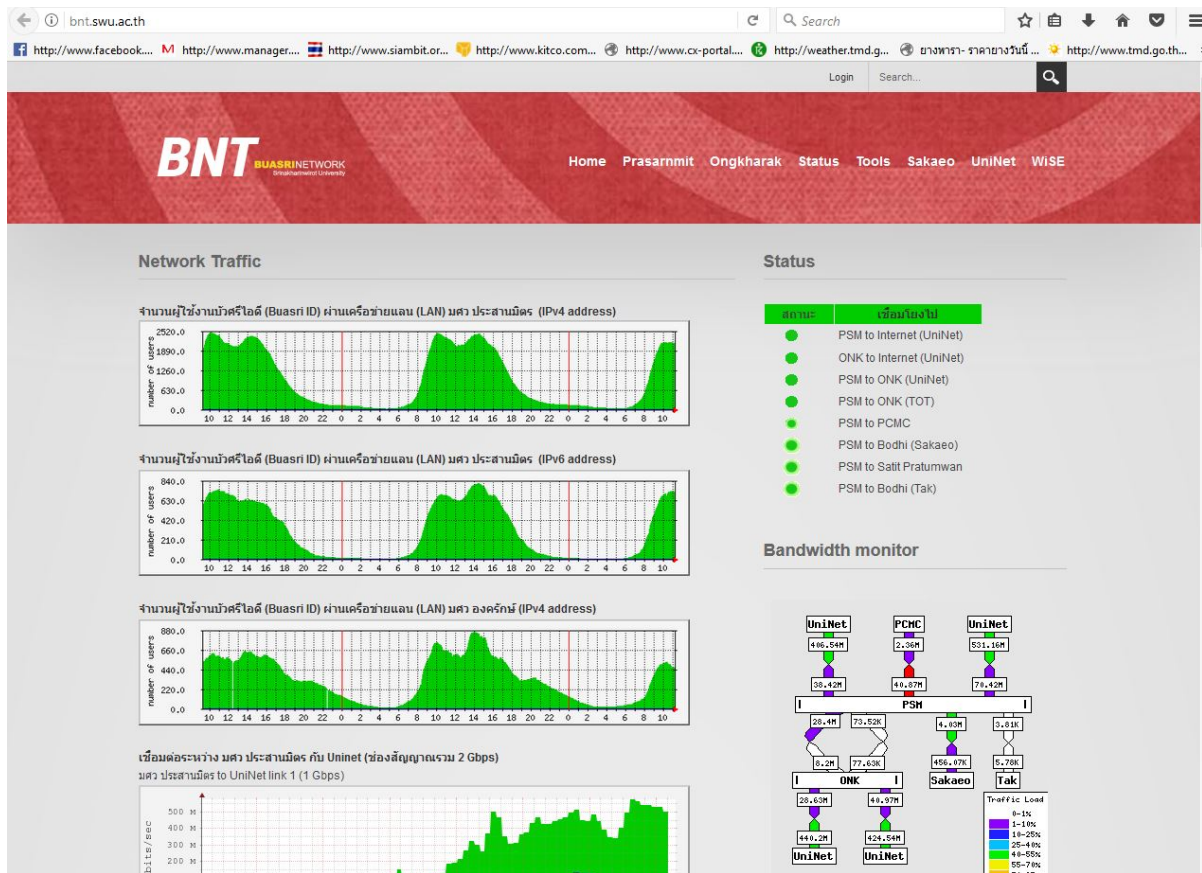

ความพร้อมใช้งานของระบบเครือข่ายคอมพิวเตอร์เพื่อสนับสนุนการเรียนการสอน

เครือข่ายบัวศรี มหาวิทยาลัยศรีนครินทรวิโรฒ

เชื่อมต่อโครงสร้างพื้นฐานด้านระบบเครือข่ายคอมพิวเตอร์สู่เครือข่ายอินเทอร์เน็ตผ่านช่องทางของสำนักงานบริหารเทคโนโลยีสารสนเทศเพื่อพัฒนาการศึกษา สำนักงานคณะกรรมการการอุดมศึกษา

(<http://www.uni.net.th>) ด้วยขนาดช่องสัญญาณ (Bandwidth) ความเร็วการเชื่อมต่อ 2,000 Mbps (2 Gbps)

Uninet

ให้บริการระบบเครือข่ายสารสนเทศความเร็วสูงเชื่อมโยงกับมหาวิทยาลัยต่างๆ รวมทั้งสถาบันและวิทยาเขตทุกแห่งทั่วประเทศ เพื่อให้เกิดการพัฒนาศูนย์การเรียนรู้ด้วยตนเอง พัฒนาระบบ Digital Library, Internet, Multimedia, Video on Demand, Self-Study Center, Courseware รวมทั้งการพัฒนาบุคลากรให้มีความรู้ด้านเทคโนโลยีสารสนเทศเพื่อการศึกษา และสร้างสังคมแห่งการเรียนรู้และการศึกษาตลอดชีวิต

การคอยตรวจสอบสถานะของระบบเครือข่ายบัวศรี โดยตรวจสอบจากเว็บไซต์ <http://bnt.swu.ac.th> ซึ่งจะแสดงผลเป็นกราฟสถานะการใช้งานระบบเครือข่าย ดังรูป

ความพร้อมใช้งานของระบบเครือข่ายคอมพิวเตอร์เพื่อสนับสนุนการเรียนการสอนซึ่งสรุปจากการลงแจ้ง
 ปัญหาการใช้จากระบบเว็บไซต์ <http://ccapp.swu.ac.th/network> จะแสดงผลรายงานระบบเครือข่าย ดัง
 รูป

ประกาศข่าวเครือข่าย
 สำนักคอมพิวเตอร์ มหาวิทยาลัยศรีนครินทรวิโรฒ

ปัญหาเครือข่ายที่รอดำเนินการ

Topic	ประเภทปัญหา	วันที่เกิดปัญหา	วันสิ้นสุดปัญหา	เวลาเกิดปัญหาทั้งหมด(ข.ม.)
ไมตรีฯประกาศ ในฐานะข้อมูล				

ปัญหาเครือข่ายที่ดำเนินการแก้ไขเรียบร้อยแล้ว