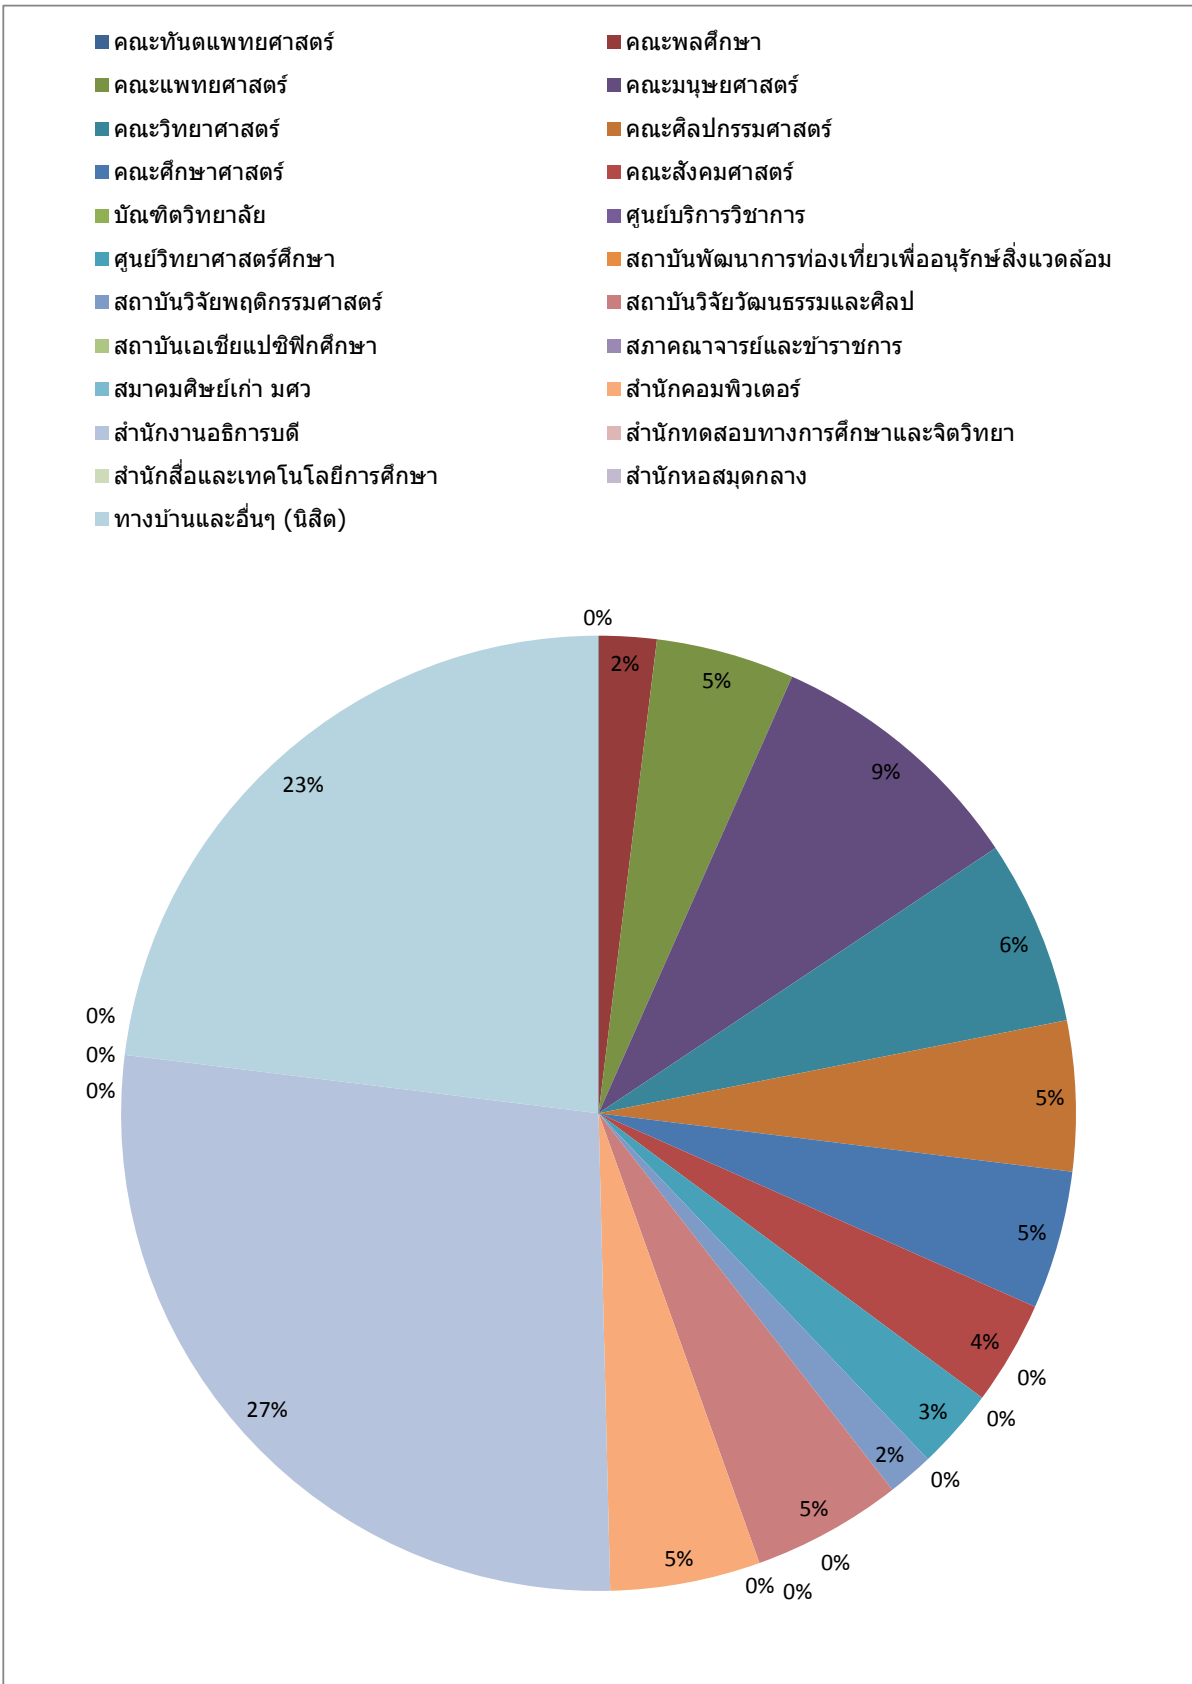

รายละเอียดบริการซ่อมบำรุงเครื่องคอมพิวเตอร์และอุปกรณ์เชื่อมต่อ (แยกตามหน่วยงาน)