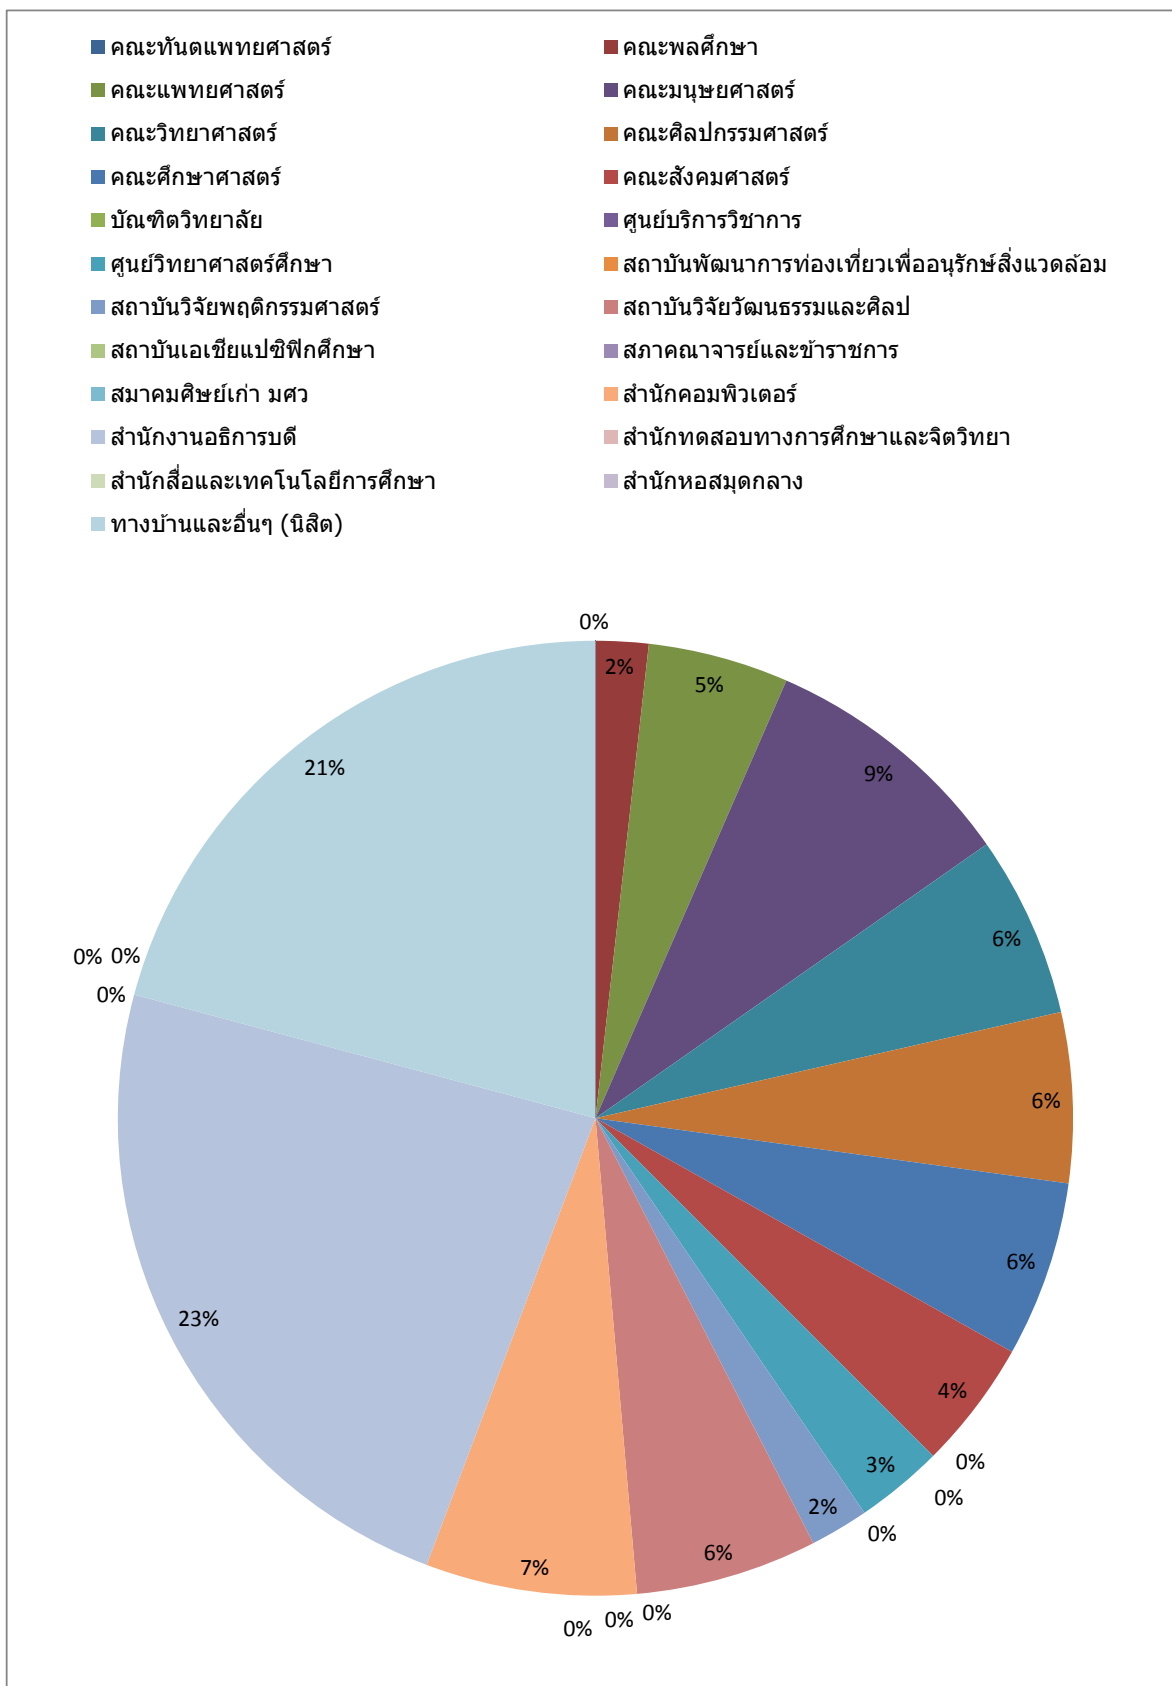

รายละเอียดบริการซ่อมบำรุงเครื่องคอมพิวเตอร์และอุปกรณ์เชื่อมต่อ (แยกตามหน่วยงาน)