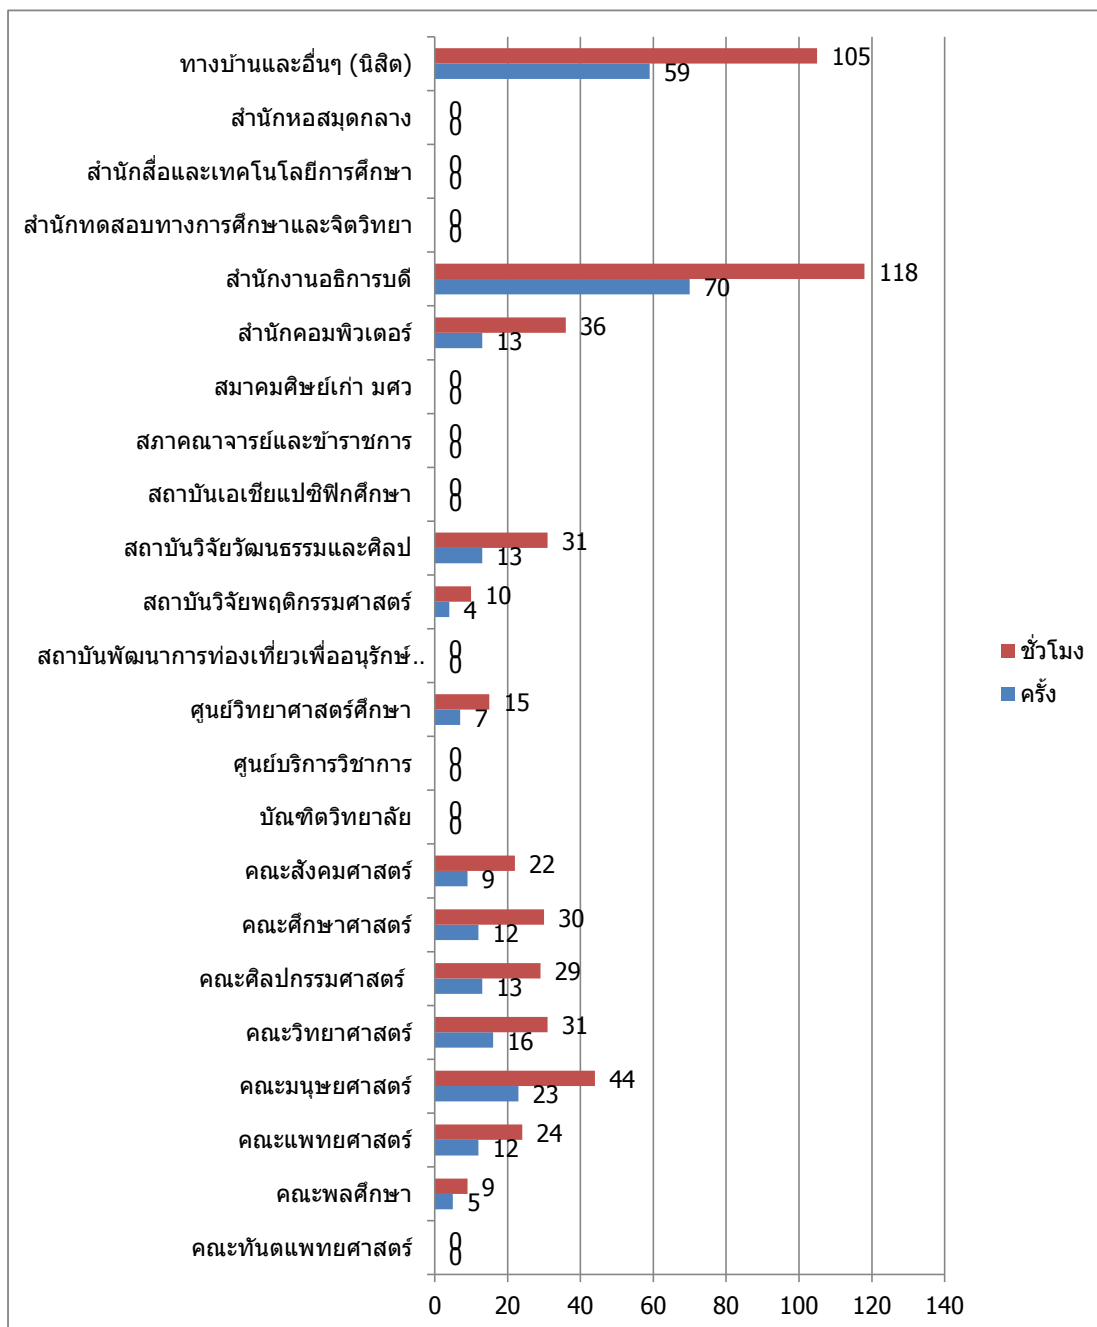

รายละเอียดบริการซ่อมบำรุงเครื่องคอมพิวเตอร์และอุปกรณ์เชื่อมต่อ (แยกตามหน่วยงาน)

ประจำเดือน สิงหาคม พ.ศ.2555

หน่วยงาน		จำนวนครั้ง	จำนวนชั่วโมง
ประสานมิตร			
1	คณะทันตแพทยศาสตร์	0	0
2	คณะพลศึกษา	5	9
3	คณะแพทยศาสตร์	12	24
4	คณะมนุษยศาสตร์	23	44
5	คณะวิทยาศาสตร์	16	31
6	คณะศิลปกรรมศาสตร์	13	29
7	คณะศึกษาศาสตร์	12	30
8	คณะสังคมศาสตร์	9	22
9	บัณฑิตวิทยาลัย	0	0
10	ศูนย์บริการวิชาการ	0	0
11	ศูนย์วิทยาศาสตร์ศึกษา	7	15
12	สถาบันพัฒนาการท่องเที่ยวเพื่ออนุรักษ์สิ่งแวดล้อม	0	0
13	สถาบันวิจัยพฤติกรรมศาสตร์	4	10
14	สถาบันวิจัยวัฒนธรรมและศิลป์	13	31
15	สถาบันเอเชียแปซิฟิกศึกษา	0	0
16	สภาคณาจารย์และข้าราชการ	0	0
17	สมาคมศิษย์เก่า มศว	0	0
18	สำนักคอมพิวเตอร์	13	36
19	สำนักงานอธิการบดี	70	118
20	สำนักทดสอบทางการศึกษาและจิตวิทยา	0	0
21	สำนักสื่อและเทคโนโลยีการศึกษา	0	0
22	สำนักหอสมุดกลาง	0	0
23	ทางบ้านและอื่นๆ (นิสิต)	59	105
รวม		256	504

รายละเอียดบริการซ่อมบำรุงเครื่องคอมพิวเตอร์และอุปกรณ์เชื่อมต่อ (แยกตามหน่วยงาน)