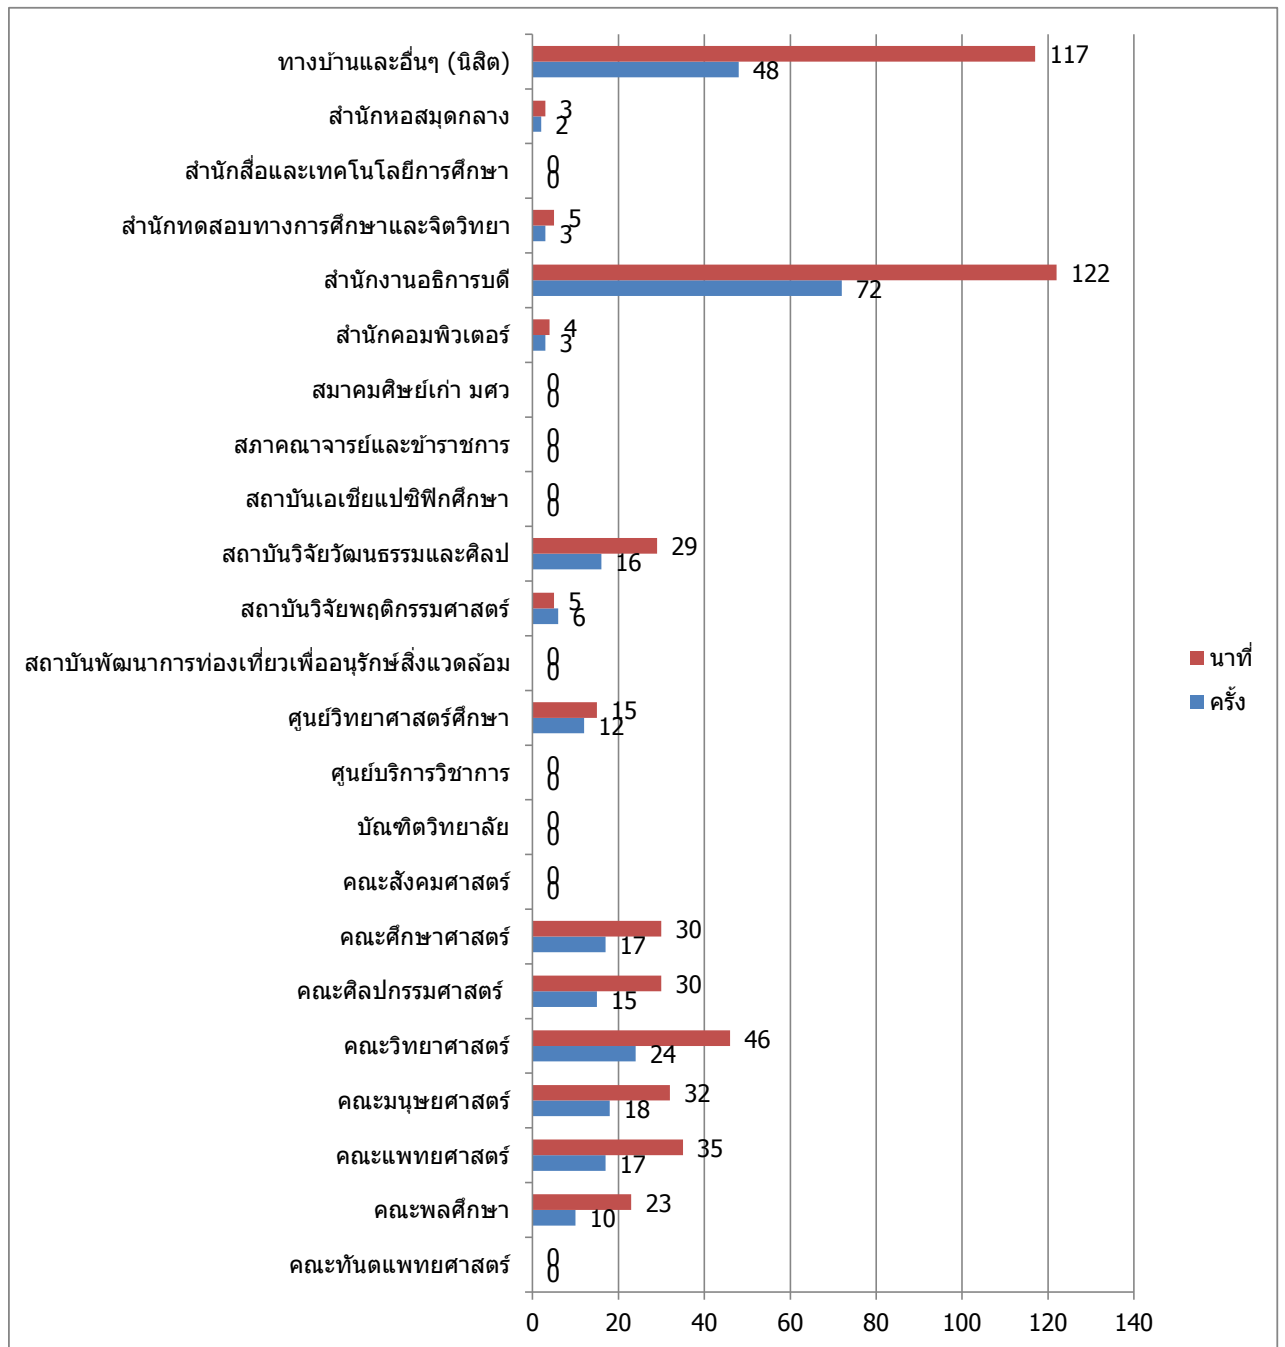

รายละเอียดบริการให้คำปรึกษาปัญหาเครื่องคอมพิวเตอร์และอุปกรณ์เชื่อมต่อทางโทรศัพท์ (แยกตามหน่วยงาน)
ประจำเดือน สิงหาคม พ.ศ.2555

หน่วยงาน		จำนวนครั้ง	จำนวนนาที
ประสานมิตร			
1	คณะทันตแพทยศาสตร์	0	0
2	คณะพลศึกษา	10	23
3	คณะแพทยศาสตร์	17	35
4	คณะมนุษยศาสตร์	18	32
5	คณะวิทยาศาสตร์	24	46
6	คณะศิลปกรรมศาสตร์	15	30
7	คณะศึกษาศาสตร์	17	30
8	คณะสังคมศาสตร์	0	0
9	บัณฑิตวิทยาลัย	0	0
10	ศูนย์บริการวิชาการ	0	0
11	ศูนย์วิทยาศาสตร์ศึกษา	12	15
12	สถาบันพัฒนาการท่องเที่ยวเพื่ออนุรักษ์สิ่งแวดล้อม	0	0
13	สถาบันวิจัยพฤติกรรมศาสตร์	6	5
14	สถาบันวิจัยวัฒนธรรมและศิลป์	16	29
15	สถาบันเอเชียแปซิฟิกศึกษา	0	0
16	สภาคณาจารย์และข้าราชการ	0	0
17	สมาคมศิษย์เก่า มศว	0	0
18	สำนักคอมพิวเตอร์	3	4
19	สำนักงานอธิการบดี	72	122
20	สำนักทดสอบทางการศึกษาและจิตวิทยา	3	5
21	สำนักสื่อและเทคโนโลยีการศึกษา	0	0
22	สำนักหอสมุดกลาง	2	3
23	ทางบ้านและอื่นๆ (นิสิต)	48	117
รวม		263	496

รายละเอียดบริการให้คำปรึกษาปัญหาเครื่องคอมพิวเตอร์และอุปกรณ์เชื่อมต่อทางโทรศัพท์ (แยกตามหน่วยงาน)