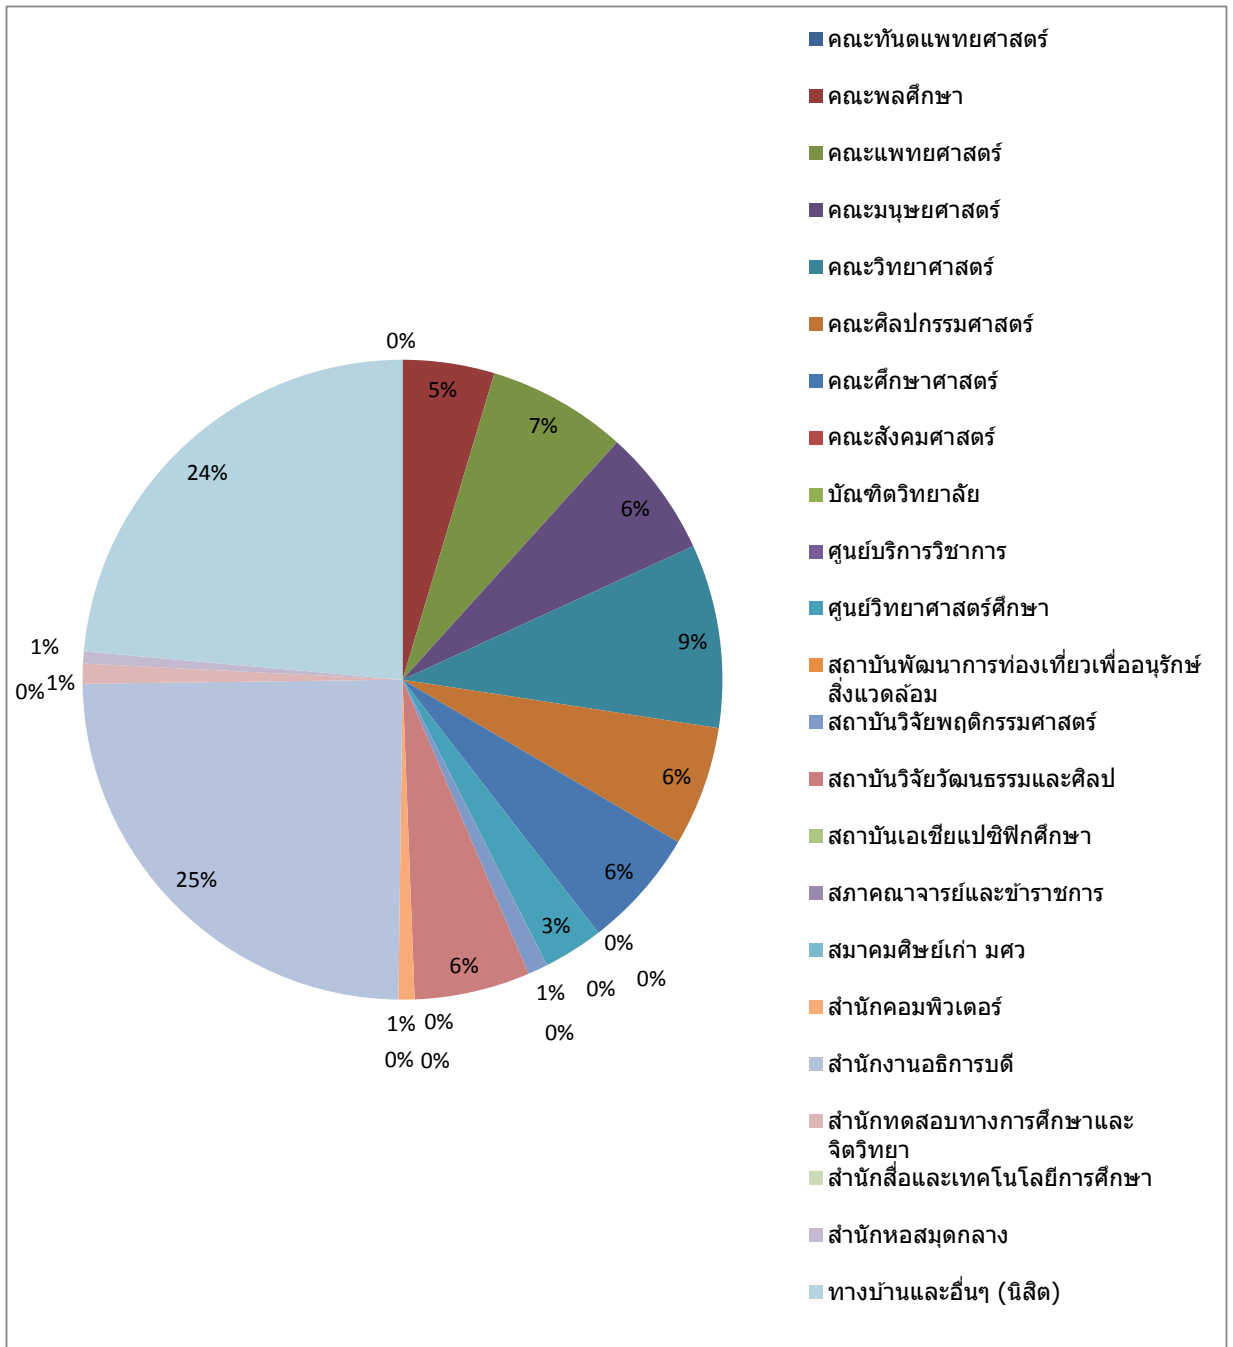

รายละเอียดบริการให้คำปรึกษาปัญหาเครื่องคอมพิวเตอร์และอุปกรณ์เชื่อมต่อทางโทรศัพท์ (แยกตามหน่วยงาน)

รายละเอียดบริการซ่อมบำรุงเครื่องคอมพิวเตอร์และอุปกรณ์เชื่อมต่อ (แยกตามหน่วยงาน)

ประจำเดือน สิงหาคม พ.ศ.2555

หน่วยงาน		จำนวนครั้ง	จำนวนชั่วโมง
ประสานมิตร			
1	คณะทันตแพทยศาสตร์	0	0
2	คณะพลศึกษา	5	9
3	คณะแพทยศาสตร์	12	24
4	คณะมนุษยศาสตร์	23	44
5	คณะวิทยาศาสตร์	16	31
6	คณะศิลปกรรมศาสตร์	13	29
7	คณะศึกษาศาสตร์	12	30
8	คณะสังคมศาสตร์	9	22
9	บัณฑิตวิทยาลัย	0	0
10	ศูนย์บริการวิชาการ	0	0
11	ศูนย์วิทยาศาสตร์ศึกษา	7	15
12	สถาบันพัฒนาการท่องเที่ยวเพื่ออนุรักษ์สิ่งแวดล้อม	0	0
13	สถาบันวิจัยพฤติกรรมศาสตร์	4	10
14	สถาบันวิจัยวัฒนธรรมและศิลป์	13	31
15	สถาบันเอเชียแปซิฟิกศึกษา	0	0
16	สภาคณาจารย์และข้าราชการ	0	0
17	สมาคมศิษย์เก่า มศว	0	0
18	สำนักคอมพิวเตอร์	13	36
19	สำนักงานอธิการบดี	70	118
20	สำนักทดสอบทางการศึกษาและจิตวิทยา	0	0
21	สำนักสื่อและเทคโนโลยีการศึกษา	0	0
22	สำนักหอสมุดกลาง	0	0
23	ทางบ้านและอื่นๆ (นิสิต)	59	105
รวม		256	504