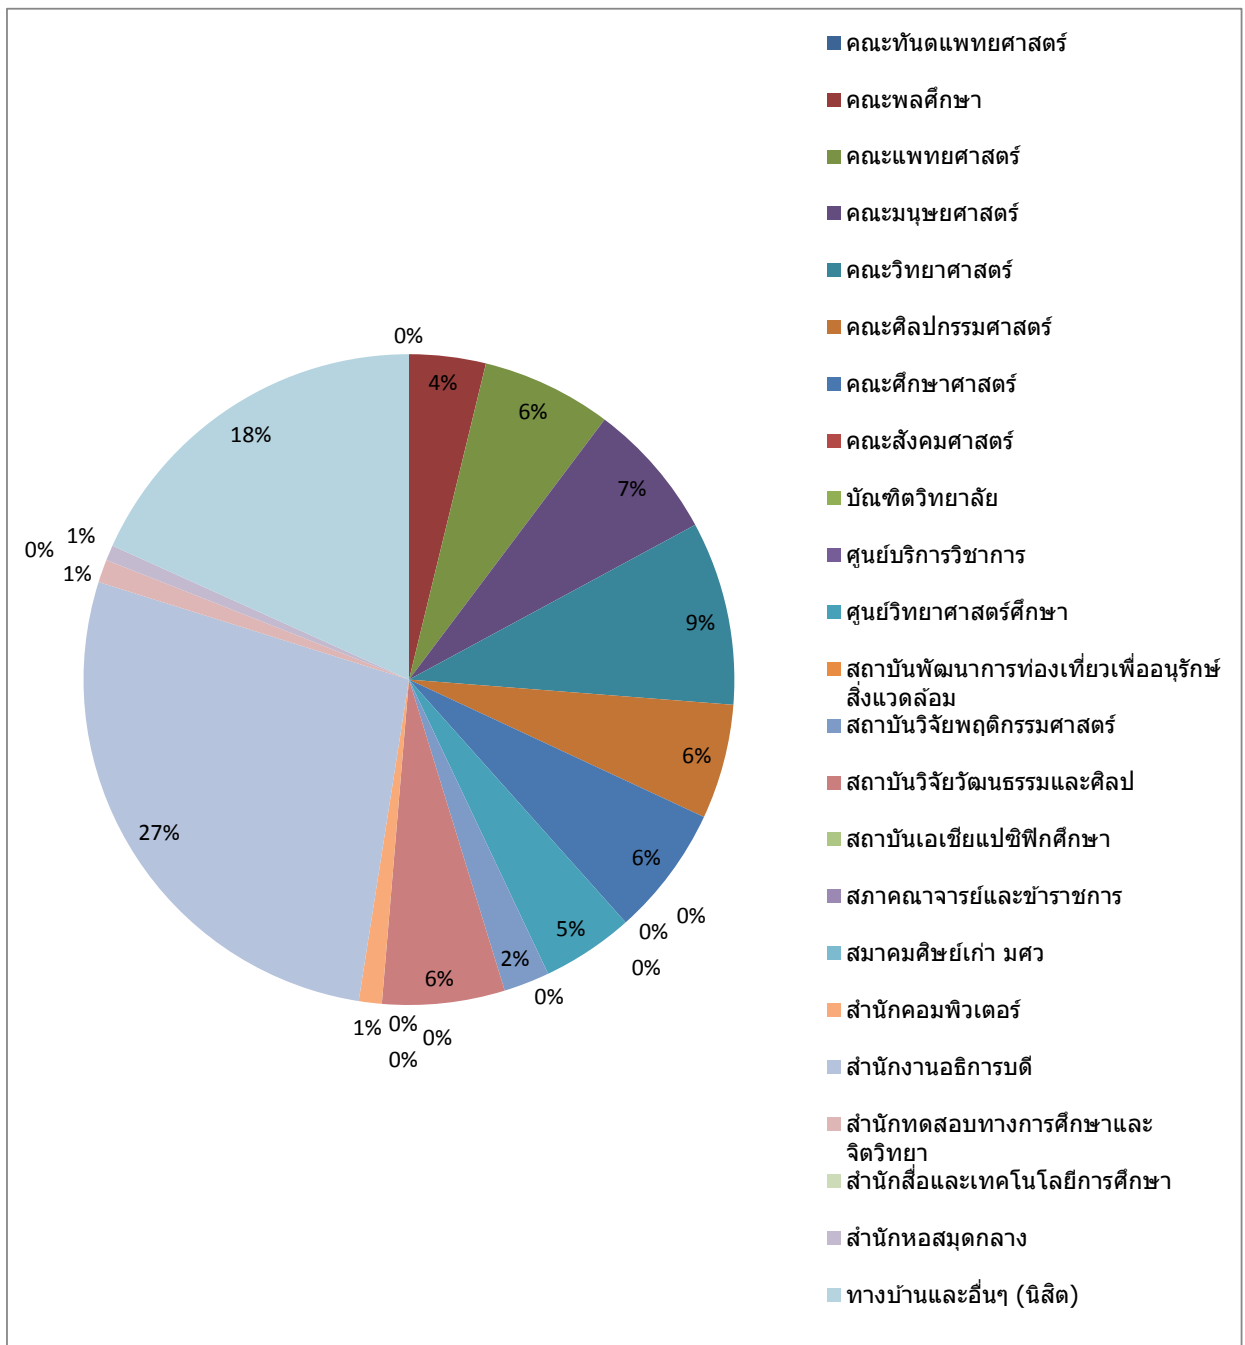

รายละเอียดบริการให้คำปรึกษาปัญหาเครื่องคอมพิวเตอร์และอุปกรณ์เชื่อมต่อทางโทรศัพท์ (แยกตามหน่วยงาน)