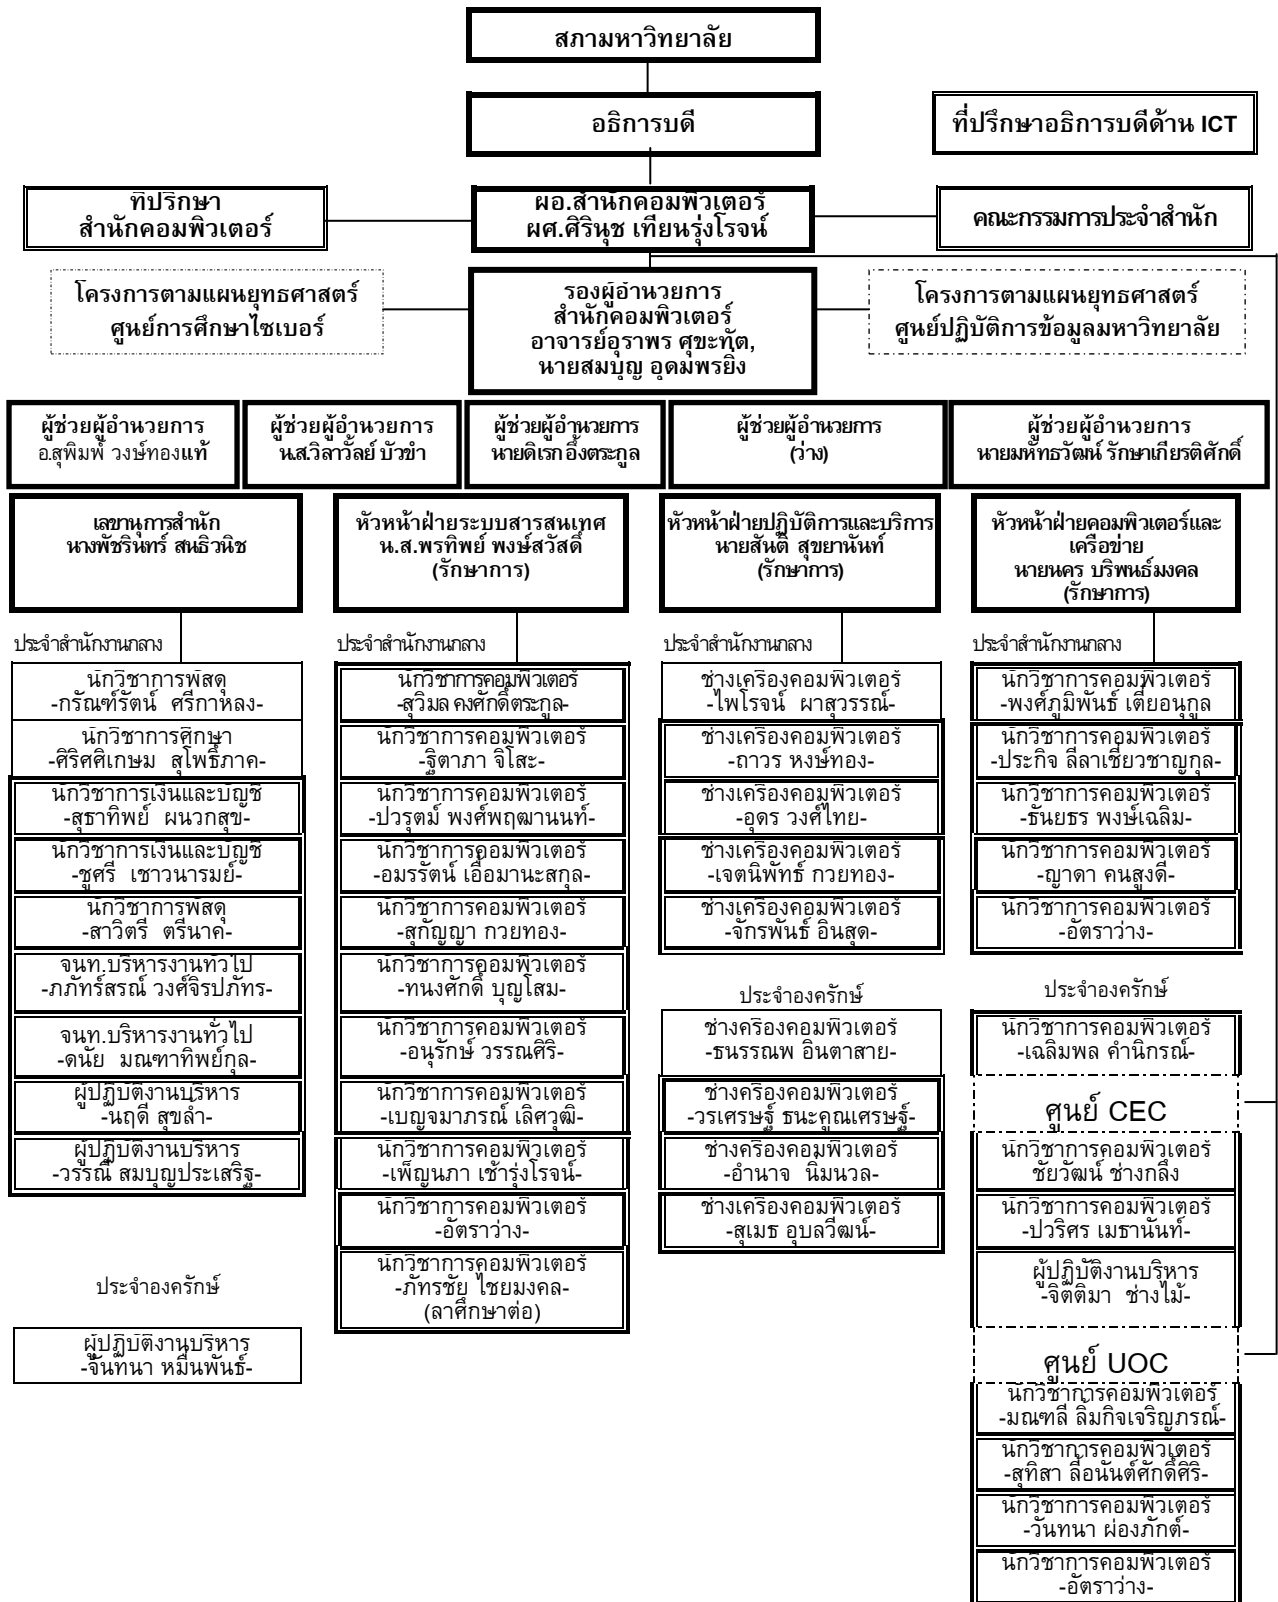

# โครงสร้างการบริหารงานและอัตรากำลัง (การบริหารงานภายในสำนักคอมพิวเตอร์)

□ อัตราราชการมีคน 12 อัตรา

□ พนักงานมหาวิทยาลัย 35 อัตรา  
(มีอัตราว่าง 2 อัตรา)

\*\*อัตราสังกัดสำนักงานอธิการบดี ข้อมูล ณ วันที่ 31 พค.2555  
4 อัตรา (มีอัตรา 1 อัตรา)